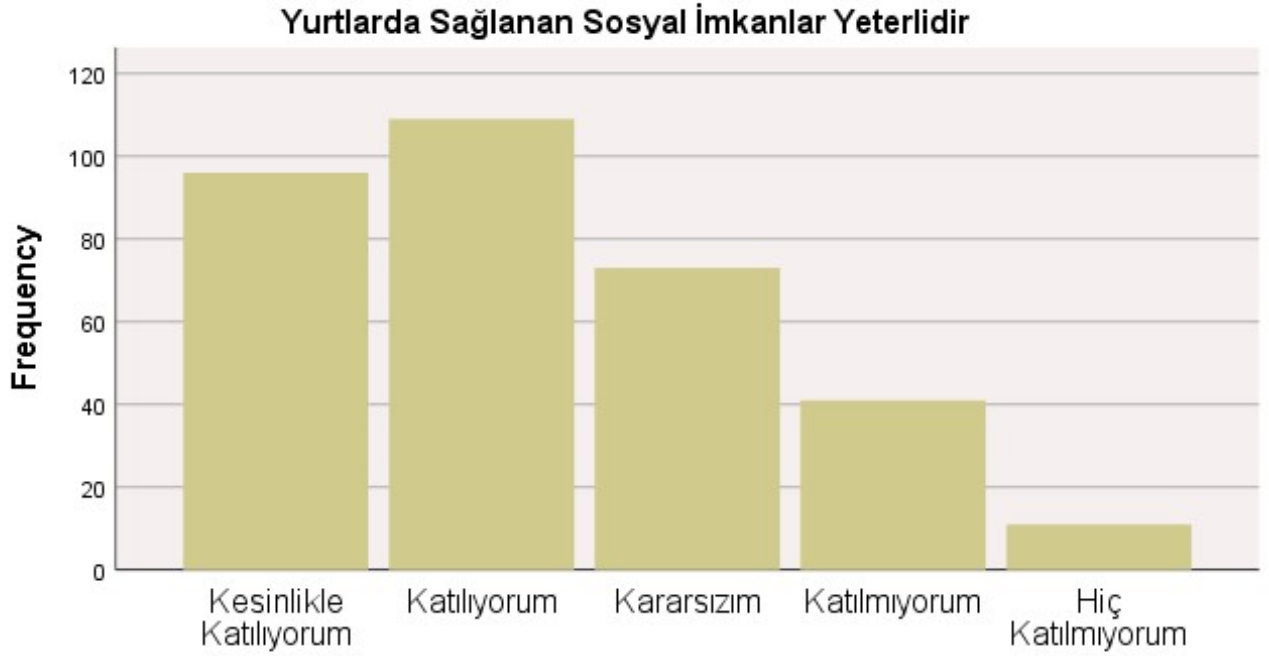

2022 – 2023 EĞİTİM – ÖĞRETİM YILI BAHAR DÖNEMİ ANKET DEĞERLENDİRME SONUÇLARI

Soru 5: Yurtlarda sağlanan sosyal imkanlar yeterlidir.

	Sıklık	Yüzde
Kesinlikle Katılıyorum	96	29,1
Katılıyorum	109	33,0
Kararsızım	73	22,1
Katılmıyorum	41	12,4
Hiç Katılmıyorum	11	3,3
Toplam	330	100