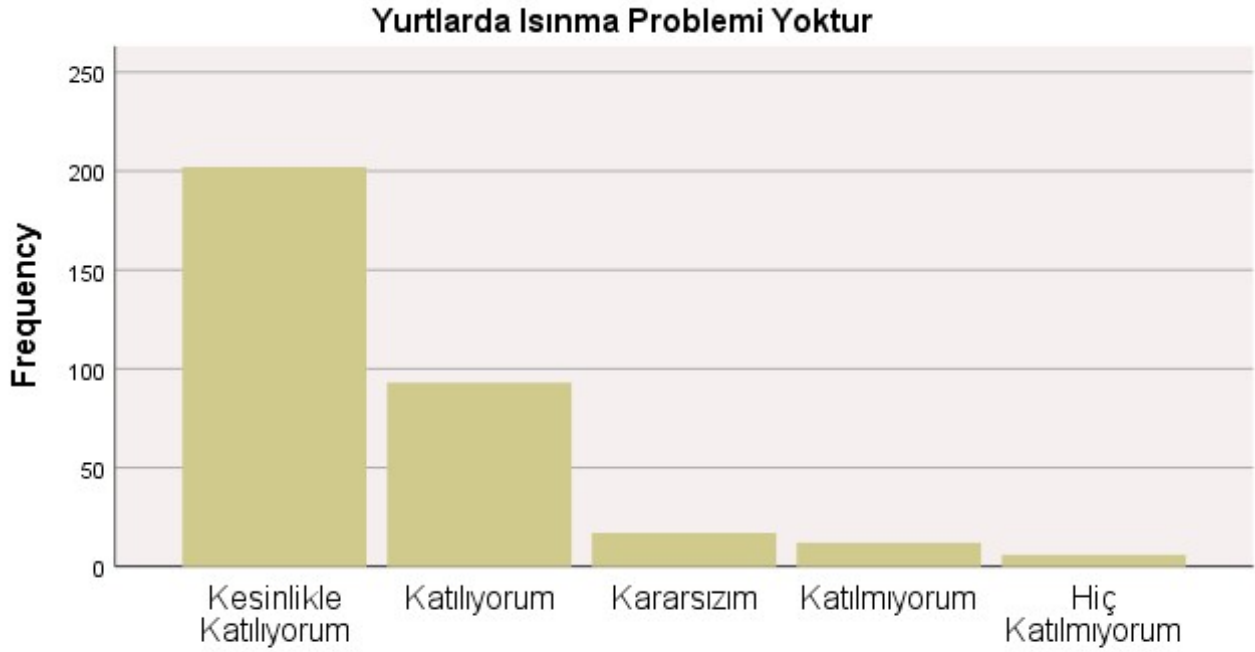

2022 – 2023 EĞİTİM – ÖĞRETİM YILI BAHAR DÖNEMİ ANKET DEĞERLENDİRME SONUÇLARI

Soru 8: Yurtlarda ısınma problemi yoktur.

	Sıklık	Yüzde
Kesinlikle Katılıyorum	202	61,2
Katılıyorum	93	28,2
Kararsızım	17	5,2
Katılmıyorum	12	3,6
Hiç Katılmıyorum	6	1,8
Toplam	330	100