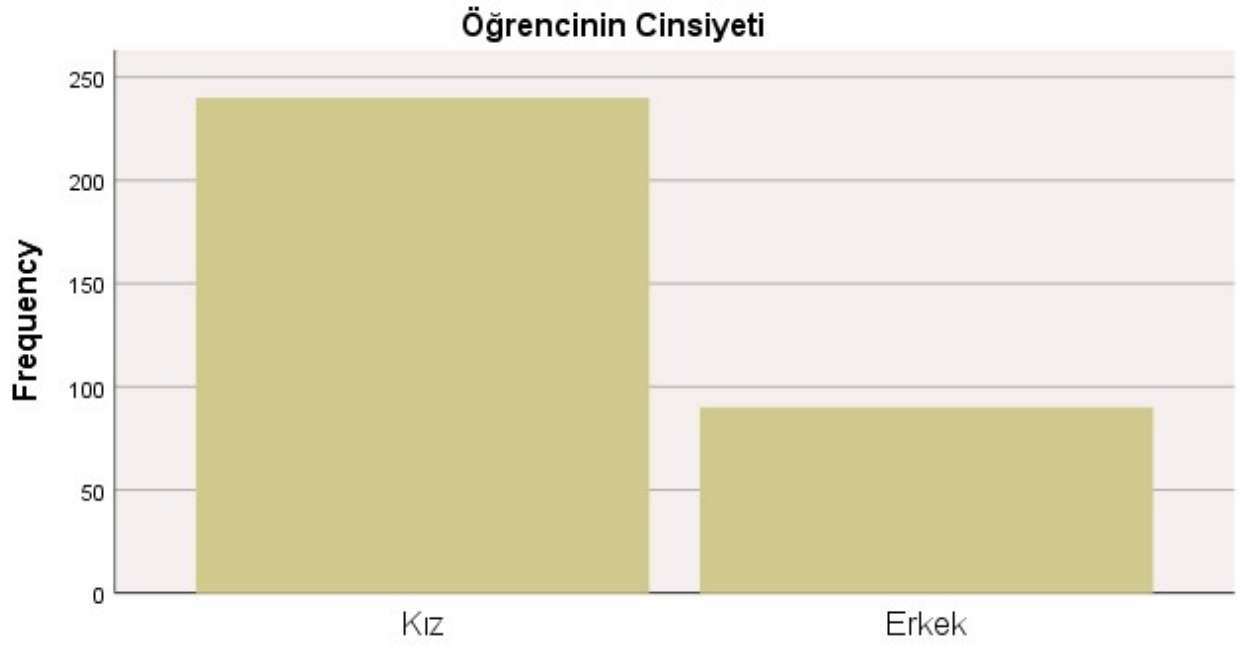

ANKETE KATILANLAR

Cinsiyet	Sıklık	Yüzde
Kadınlar	240	72,7
Erkekler	90	27,3
Toplam	330	100

2022 – 2023 EĞİTİM – ÖĞRETİM YILI BAHAR DÖNEMİ ANKET DEĞERLENDİRME SONUÇLARI

Soru 1: Yurt çalışanları bir sorunum olduğunda konuya hâkim ve yardımcıdır.

	Sıklık	Yüzde
Kesinlikle Katılıyorum	185	56,1
Katılıyorum	133	40,3
Kararsızım	7	2,1
Katılmıyorum	4	1,2
Hiç Katılmıyorum	1	0,3
Toplam	330	100

2022 – 2023 EĞİTİM – ÖĞRETİM YILI BAHAR DÖNEMİ ANKET DEĞERLENDİRME SONUÇLARI