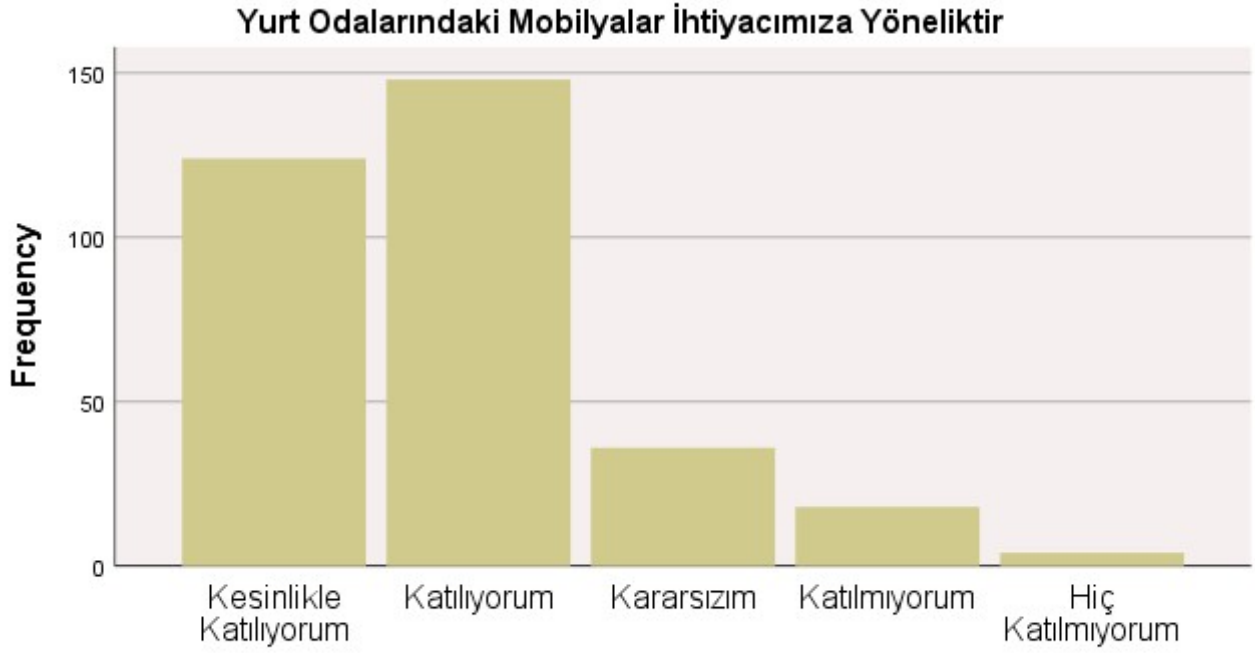

2022 – 2023 EĞİTİM – ÖĞRETİM YILI BAHAR DÖNEMİ ANKET DEĞERLENDİRME SONUÇLARI

Soru 3: Yurt odalarındaki mobilyalar ihtiyacımıza yöneliktir.

	Sıklık	Yüzde
Kesinlikle Katılıyorum	124	37,6
Katılıyorum	148	44,8
Kararsızım	36	10,9
Katılmıyorum	18	5,5
Hiç Katılmıyorum	4	1,2
Toplam	330	100