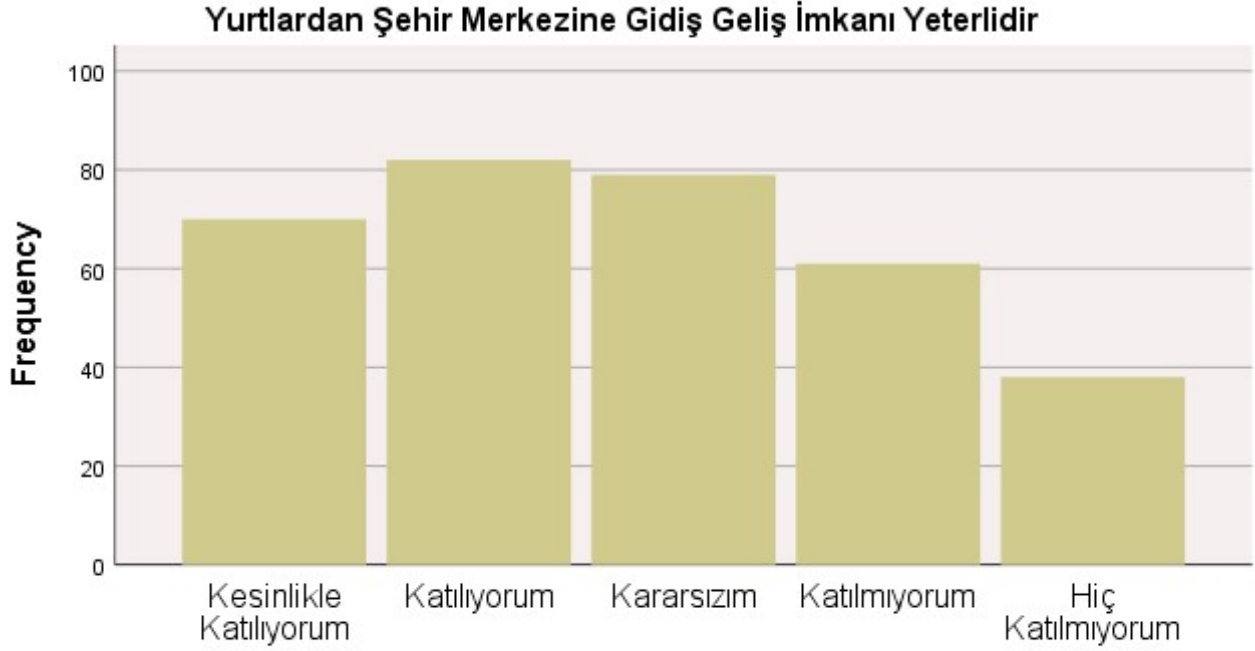

2022 – 2023 EĞİTİM – ÖĞRETİM YILI BAHAR DÖNEMİ ANKET DEĞERLENDİRME SONUÇLARI

Soru 6: Yurtlardan şehir merkezine gidiş geliş imkânı yeterlidir.

	Sıklık	Yüzde
Kesinlikle Katılıyorum	70	21,2
Katılıyorum	82	24,8
Kararsızım	79	23,9
Katılmıyorum	61	18,5
Hiç Katılmıyorum	38	11,5
Toplam	330	100